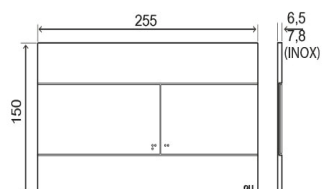

## Identificação do Produto

<b>010196</b>	Placa Comando Slim Cromo
<b>010197</b>	Placa Comando Slim Mate
<b>010195</b>	Placa Comando Slim Branco
<b>022239</b>	Placa Comando Slim "Soft Touch" Branco
<b>010209</b>	Placa Comando Slim "Soft Touch" Preto
<b>010216</b>	Placa Comando Slim "Soft Touch" Cinza Areia
<b>057141</b>	Placa Comando Slim Inox

## Características Técnicas

- Dupla descarga com gravação em Braille
- Placa de comando em ABS
- Força de acionamento <20N
- Dimensões: 255 X 150 mm
- Acabamento em Soft-Touch
- Espessura 6,5 mm

### **Slim Inox**

- Placa de comando em ABS revestido com aço Inox
- Espessura 7,8mm

As medidas apresentadas são em milímetros